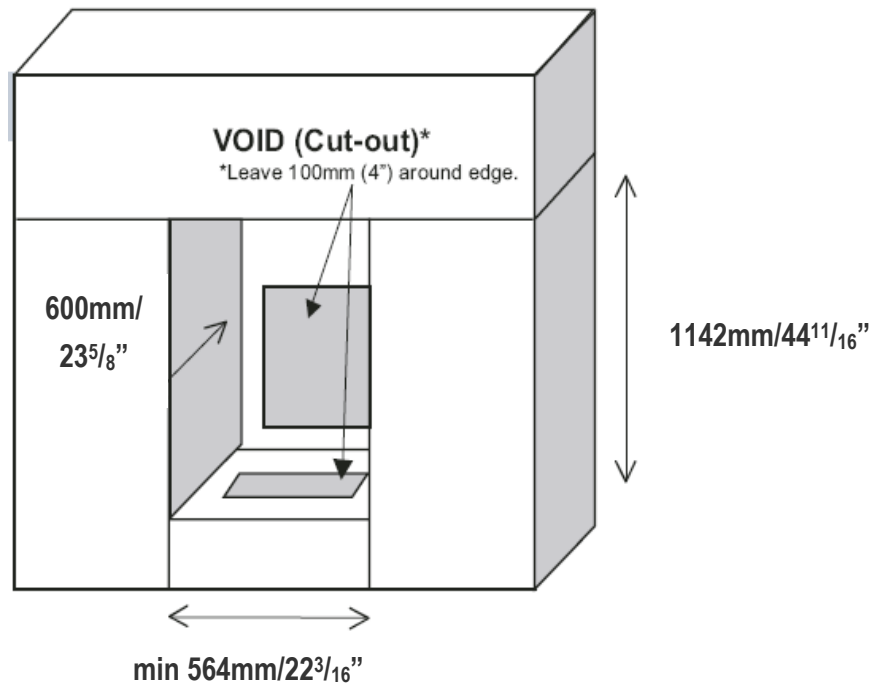

DEO60, DEO60 - Double Oven Measurements

DEO 60	1144 x 597 x 555	1142 x 564 x 600	240V 60hZ	40 AMP
--------	------------------	------------------	-----------	--------