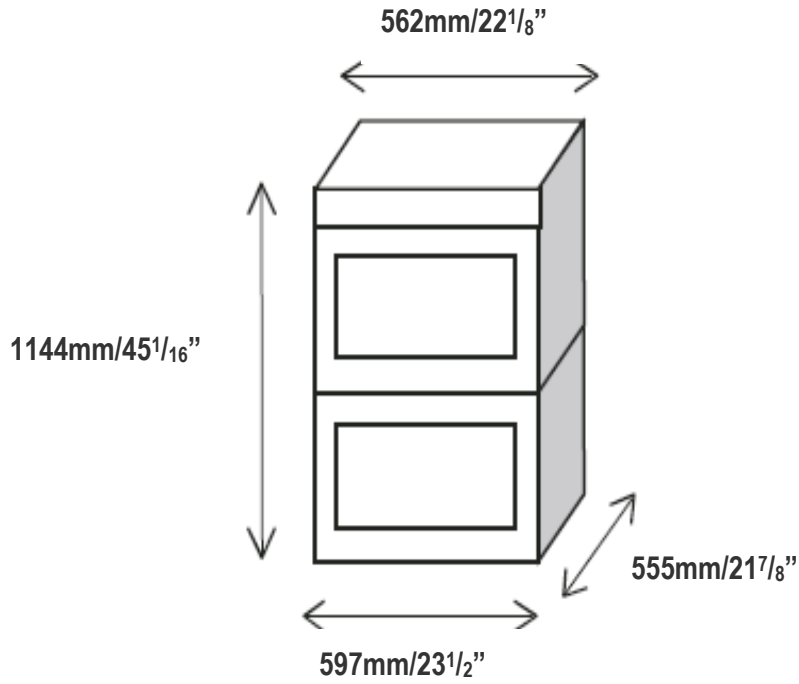

DEO60, DEO60 - Double Oven Measurements

DEO 60	1144 x 597 x 555	1142 x 564 x 600	240V 60hZ	40 AMP
--------	------------------	------------------	-----------	--------